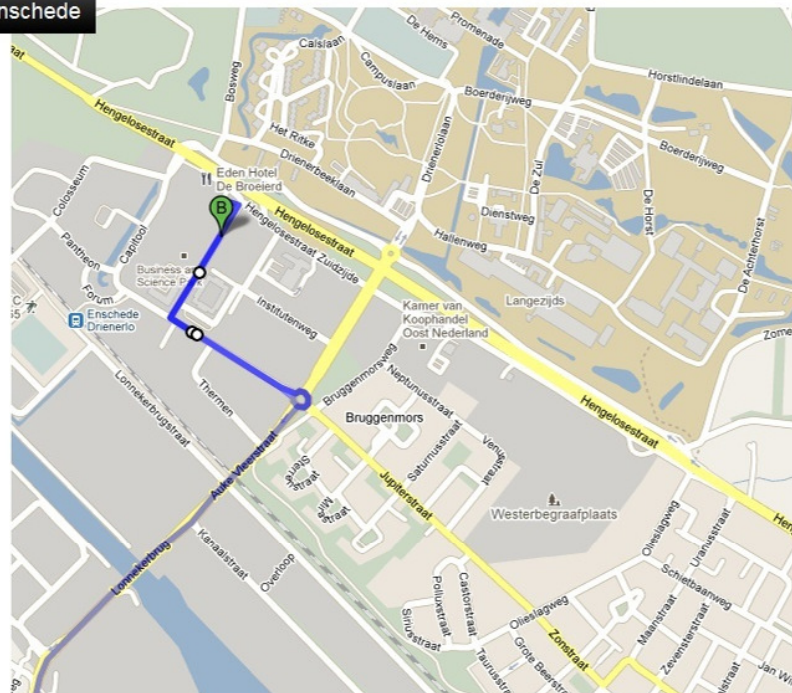

Eden Hotel De Broeierd Enschede

Adres

Hengelosestraat 725
7521 PA Enschede
Tel: +31 (0) 53 850 6500

Routebeschrijving

Auto

Komend vanaf Amsterdam/Deventer/Hengelo (A1)

- Vervolgens gaat u richting Enschede (A35)
- Neem de afslag Enschede West/Universiteit, afslag 26, - Einde afslag linksaf
- Na ongeveer 800 meter afslag rechtsaf richting Universiteit/Stadion/B & S Park
- Einde afslag linksaf richting Universiteit/Stadion/B & S Park
- Weg vervolgen richting Universiteit/ Stadion/ B & S Park
- Bij de rotonde linksaf slaan
- 1^e straat rechtsaf en na circa 250 meter ziet u Eden Hotel De Broeierd liggen.

Komend vanaf Enschede Centrum

- Volg de Hengelosestraat richting Hengelo
- Afslag Universiteit/B & S Park/Enschede West volgen
- Rotonde 3/4 rond
- 1e weg rechtsaf (Hengelosestraat)
- Na ongeveer 250 meter ziet u het Eden Hotel De Broeierd liggen

Komend vanaf Hengelo

- Volg de borden Enschede Centrum, Bij stoplichten voetbalstadion rechtdoor
- Na ongeveer 100 meter 1e afslag rechtsaf en dan ziet u het Eden Hotel De Broeierd liggen

Openbaar vervoer

Met de trein: Vanaf station Enschede Drienerlo neem je de looproute onder het station. Volg de straat (Capitool) rechtdoor richting de stoplichten. Het hotel ligt na 500 meter rechts.

Met de trein en bus: Van Enschede Centraal of Hengelo neem bus 9 en stap uit bij Halte 'De Broeierd, voor het hotel.

Eden Hotel De Broeierd

Hengelosestraat 725
7521 PA ENSCHEDE
T: 053-8506500